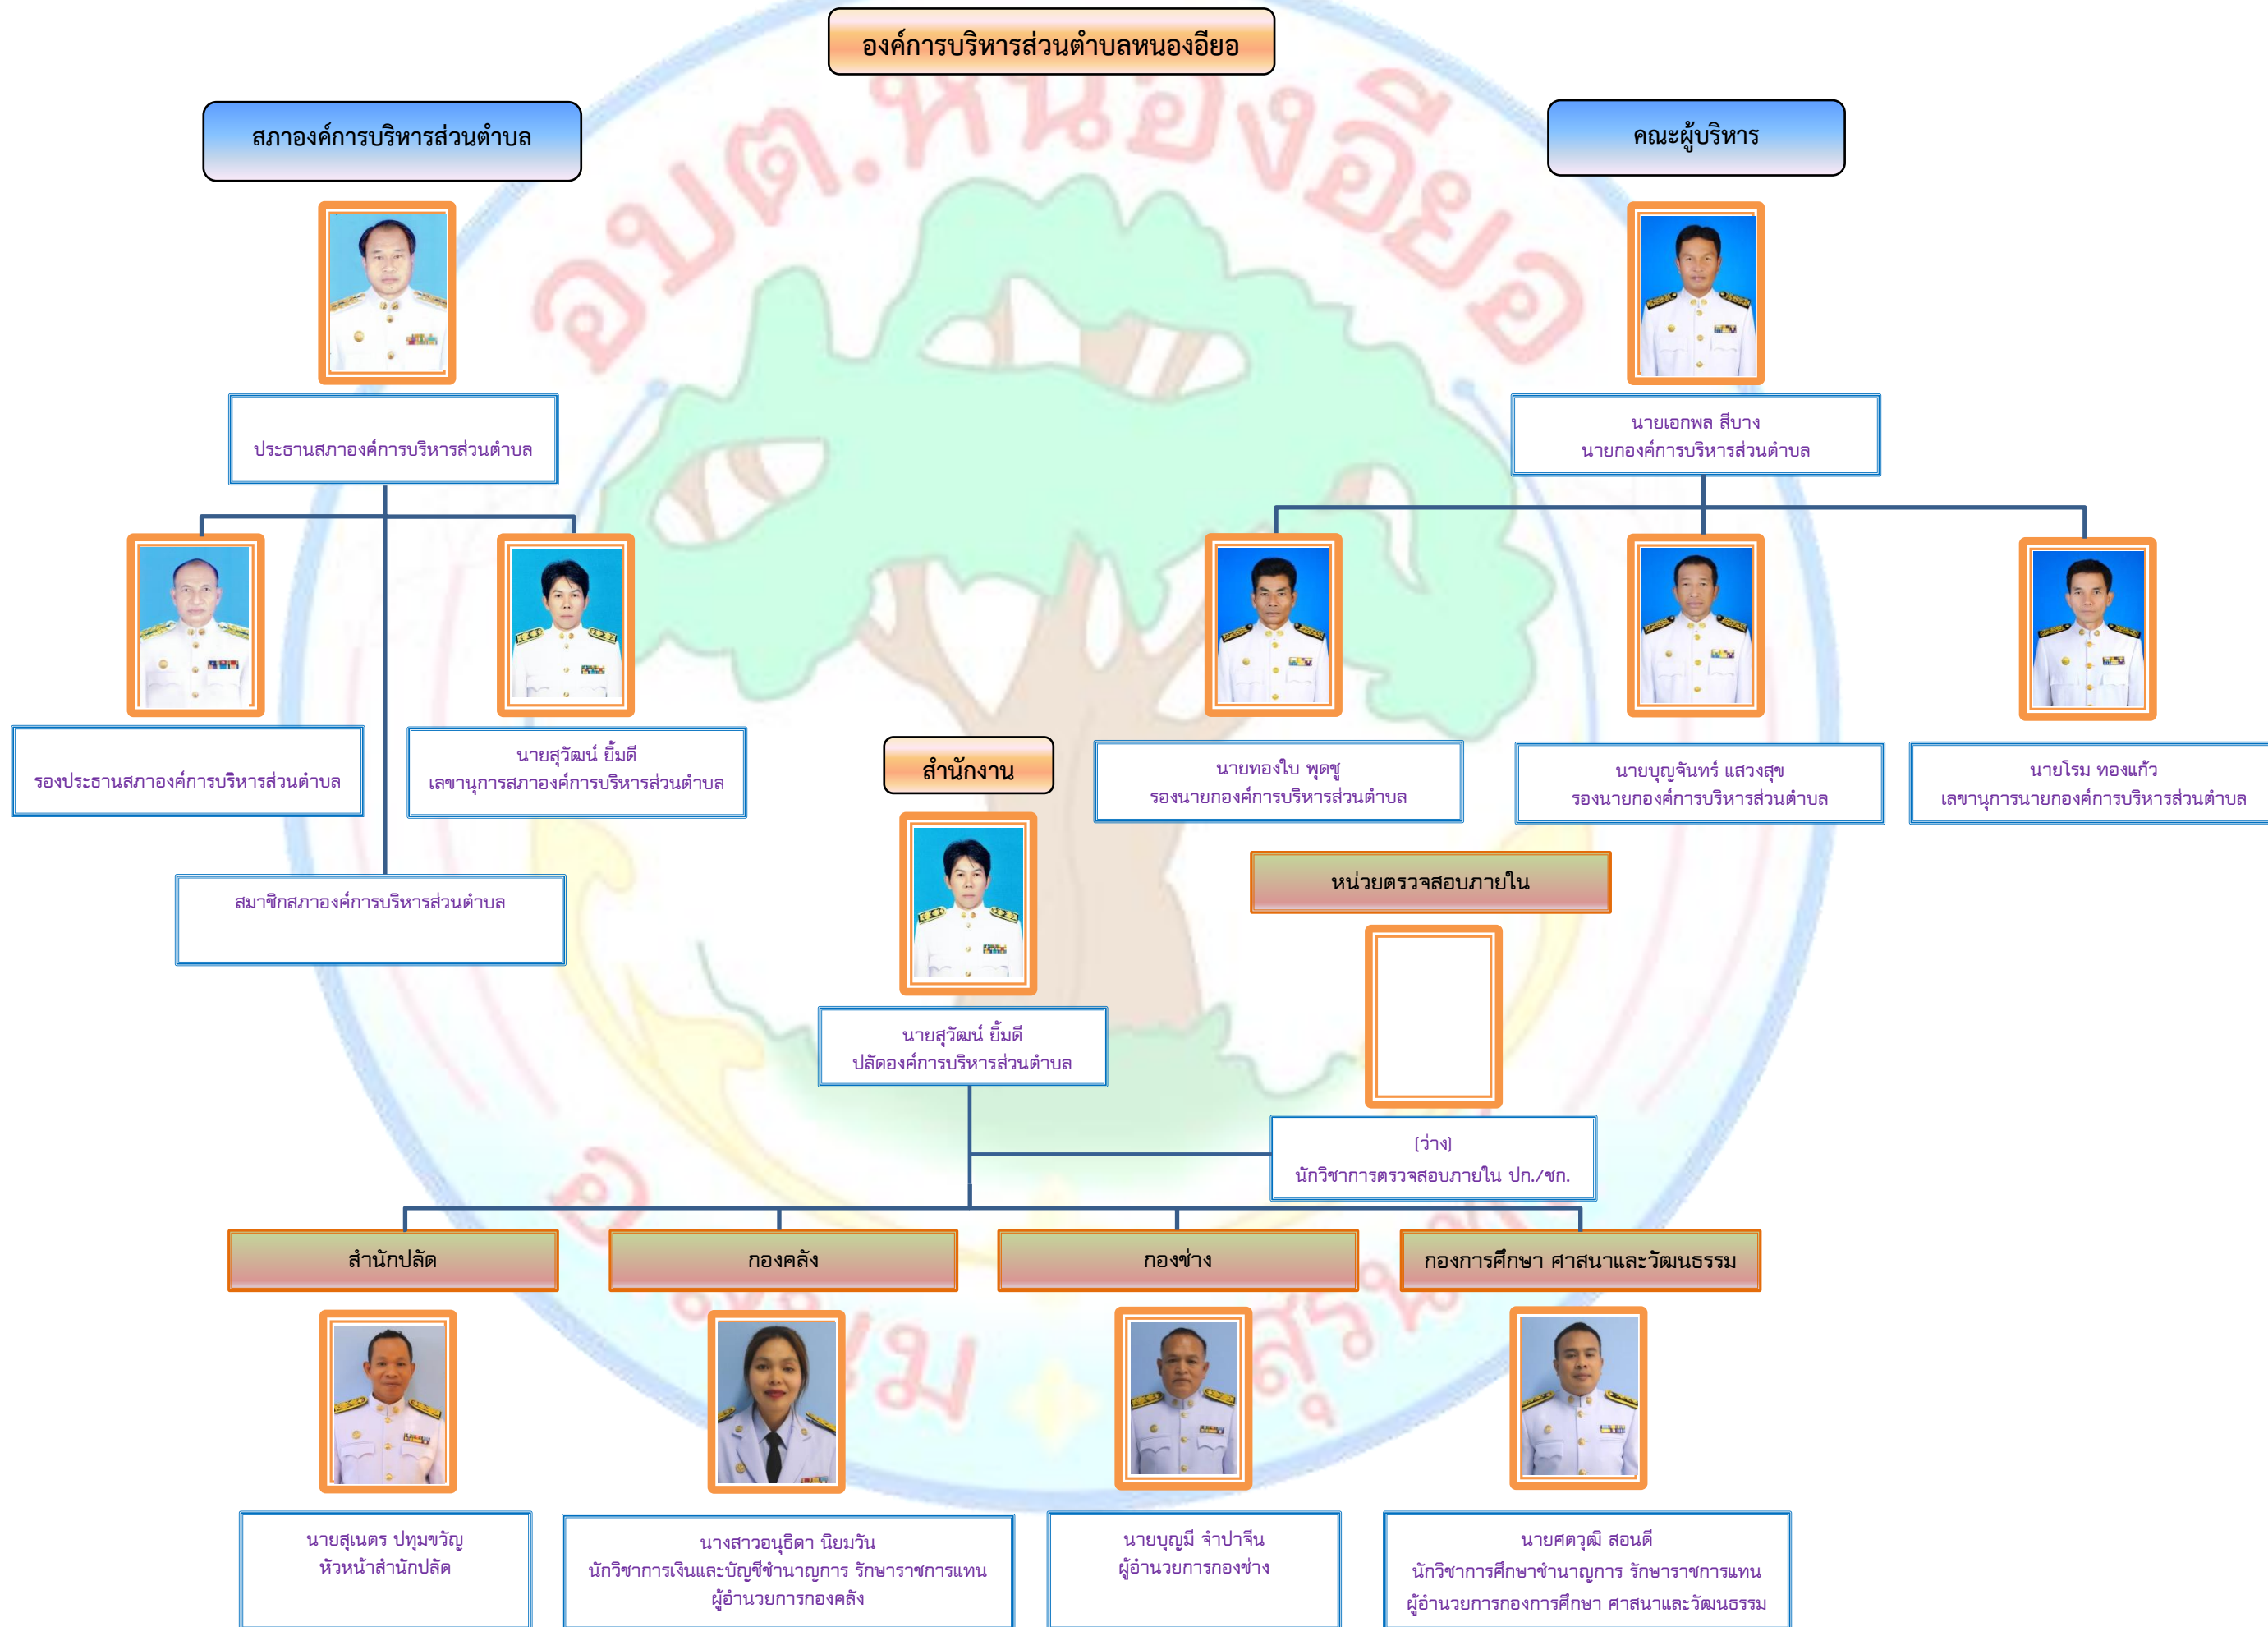

เลขานุการนายกองค์การบริหารส่วนตำบลหนองอียอ

รองนายกองค์การบริหารส่วนตำบลหนองอียอ

รองนายกองค์การบริหารส่วนตำบลหนองอียอ

สมาชิกสภา
องค์การบริหารส่วนตำบลหนองอียอ

ปลัดองค์การบริหารส่วนตำบลหนองอียอ
(นักบริหารงานท้องถิ่น ระดับกลาง)

ผู้อำนวยการกองการศึกษา
ศาสนาและวัฒนธรรม
(นักบริหารงานการศึกษา ระดับต้น)

- งานบริหารทั่วไป
- งานการเจ้าหน้าที่
- งานยุทธศาสตร์และงบประมาณ
- งานนิติการ
- งานป้องกันและบรรเทาสาธารณภัย
- งานสวัสดิการสังคม
- งานส่งเสริมการเกษตร
- งานสาธารณสุขและสิ่งแวดล้อม

แผนผังโครงสร้างส่วนราชการขององค์การบริหารส่วนตำบลหนองอียอ

โครงสร้างส่วนราชการสำนักปลัดองค์การบริหารส่วนตำบล

นายสุนทร ปทุมขวัญ
หัวหน้าสำนักปลัด

โครงสร้างส่วนราชการกองคลัง

นางสาวอนุชิตา นิยมวัน
นักวิชาการเงินและบัญชีชำนาญการ รักษาราชการแทน
ผู้อำนวยการกองคลัง