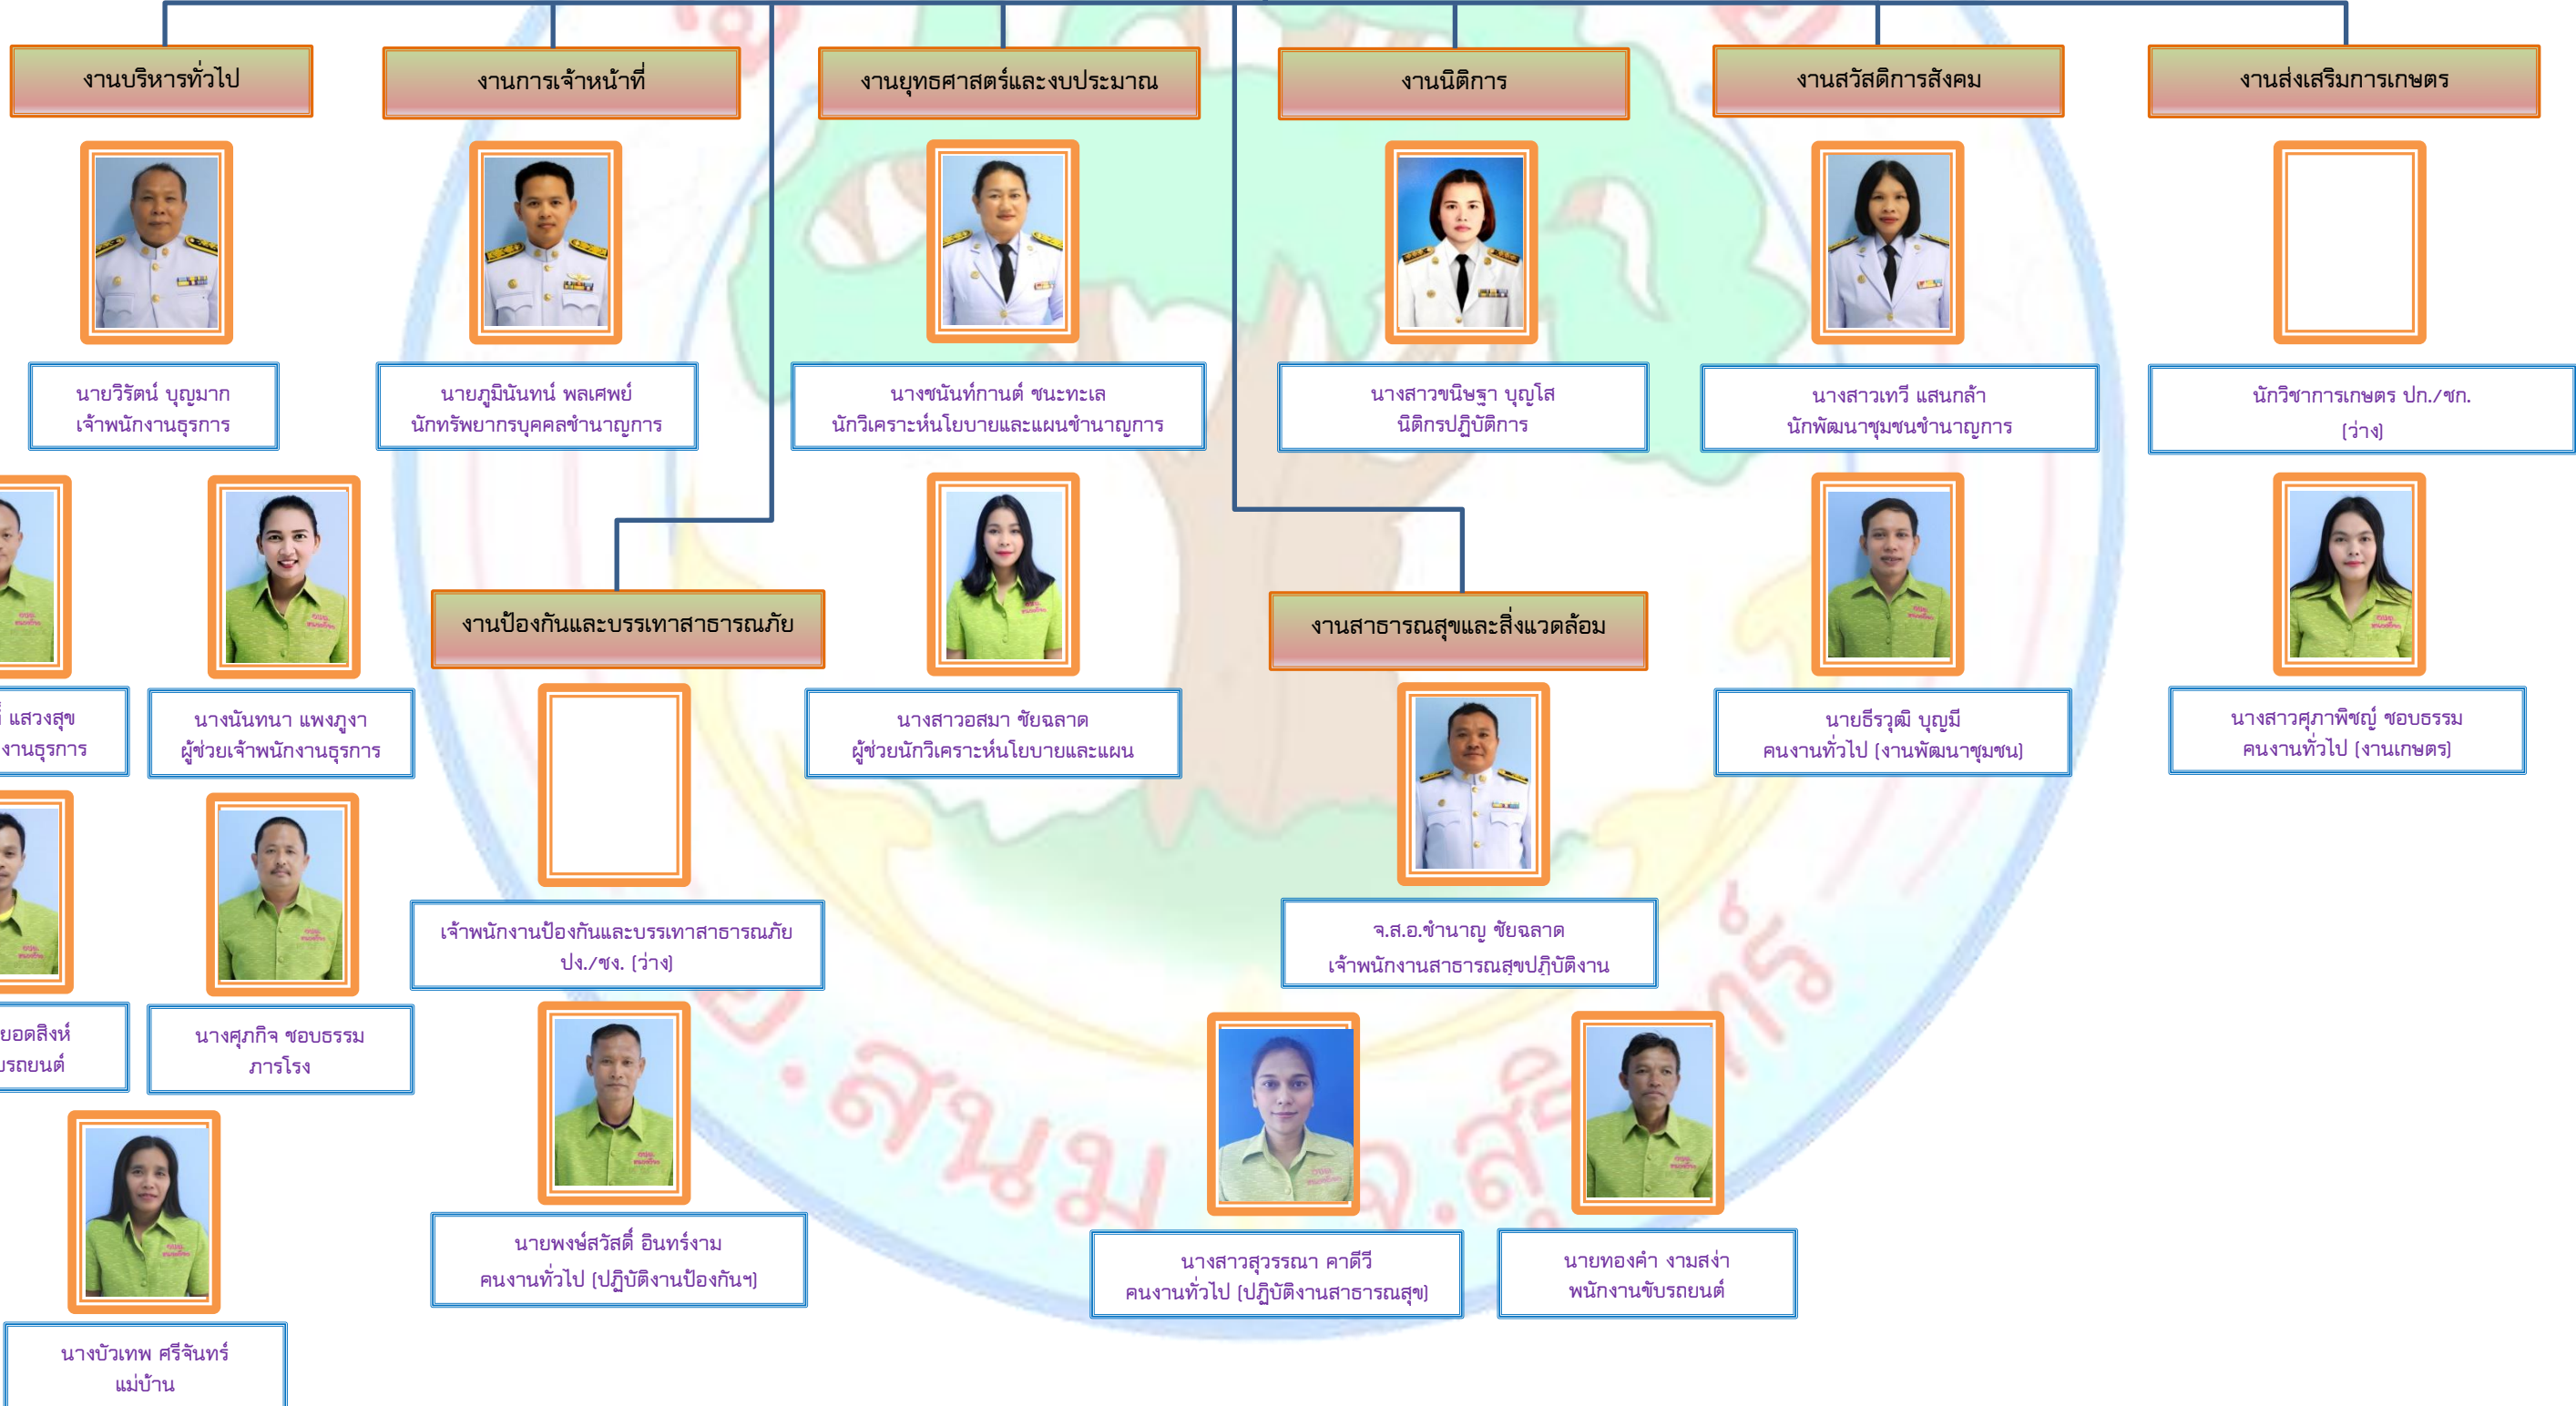

แผนผังโครงสร้างส่วนราชการขององค์การบริหารส่วนตำบลหนองอียอ

โครงสร้างส่วนราชการสำนักปลัดองค์การบริหารส่วนตำบล

นายสุนทร ปทุมขวัญ
หัวหน้าสำนักปลัด

โครงสร้างส่วนราชการกองคลัง

นางสาวอนุชิตา นิยมวัน
นักวิชาการเงินและบัญชีชำนาญการ รักษาราชการแทน
ผู้อำนวยการกองคลัง